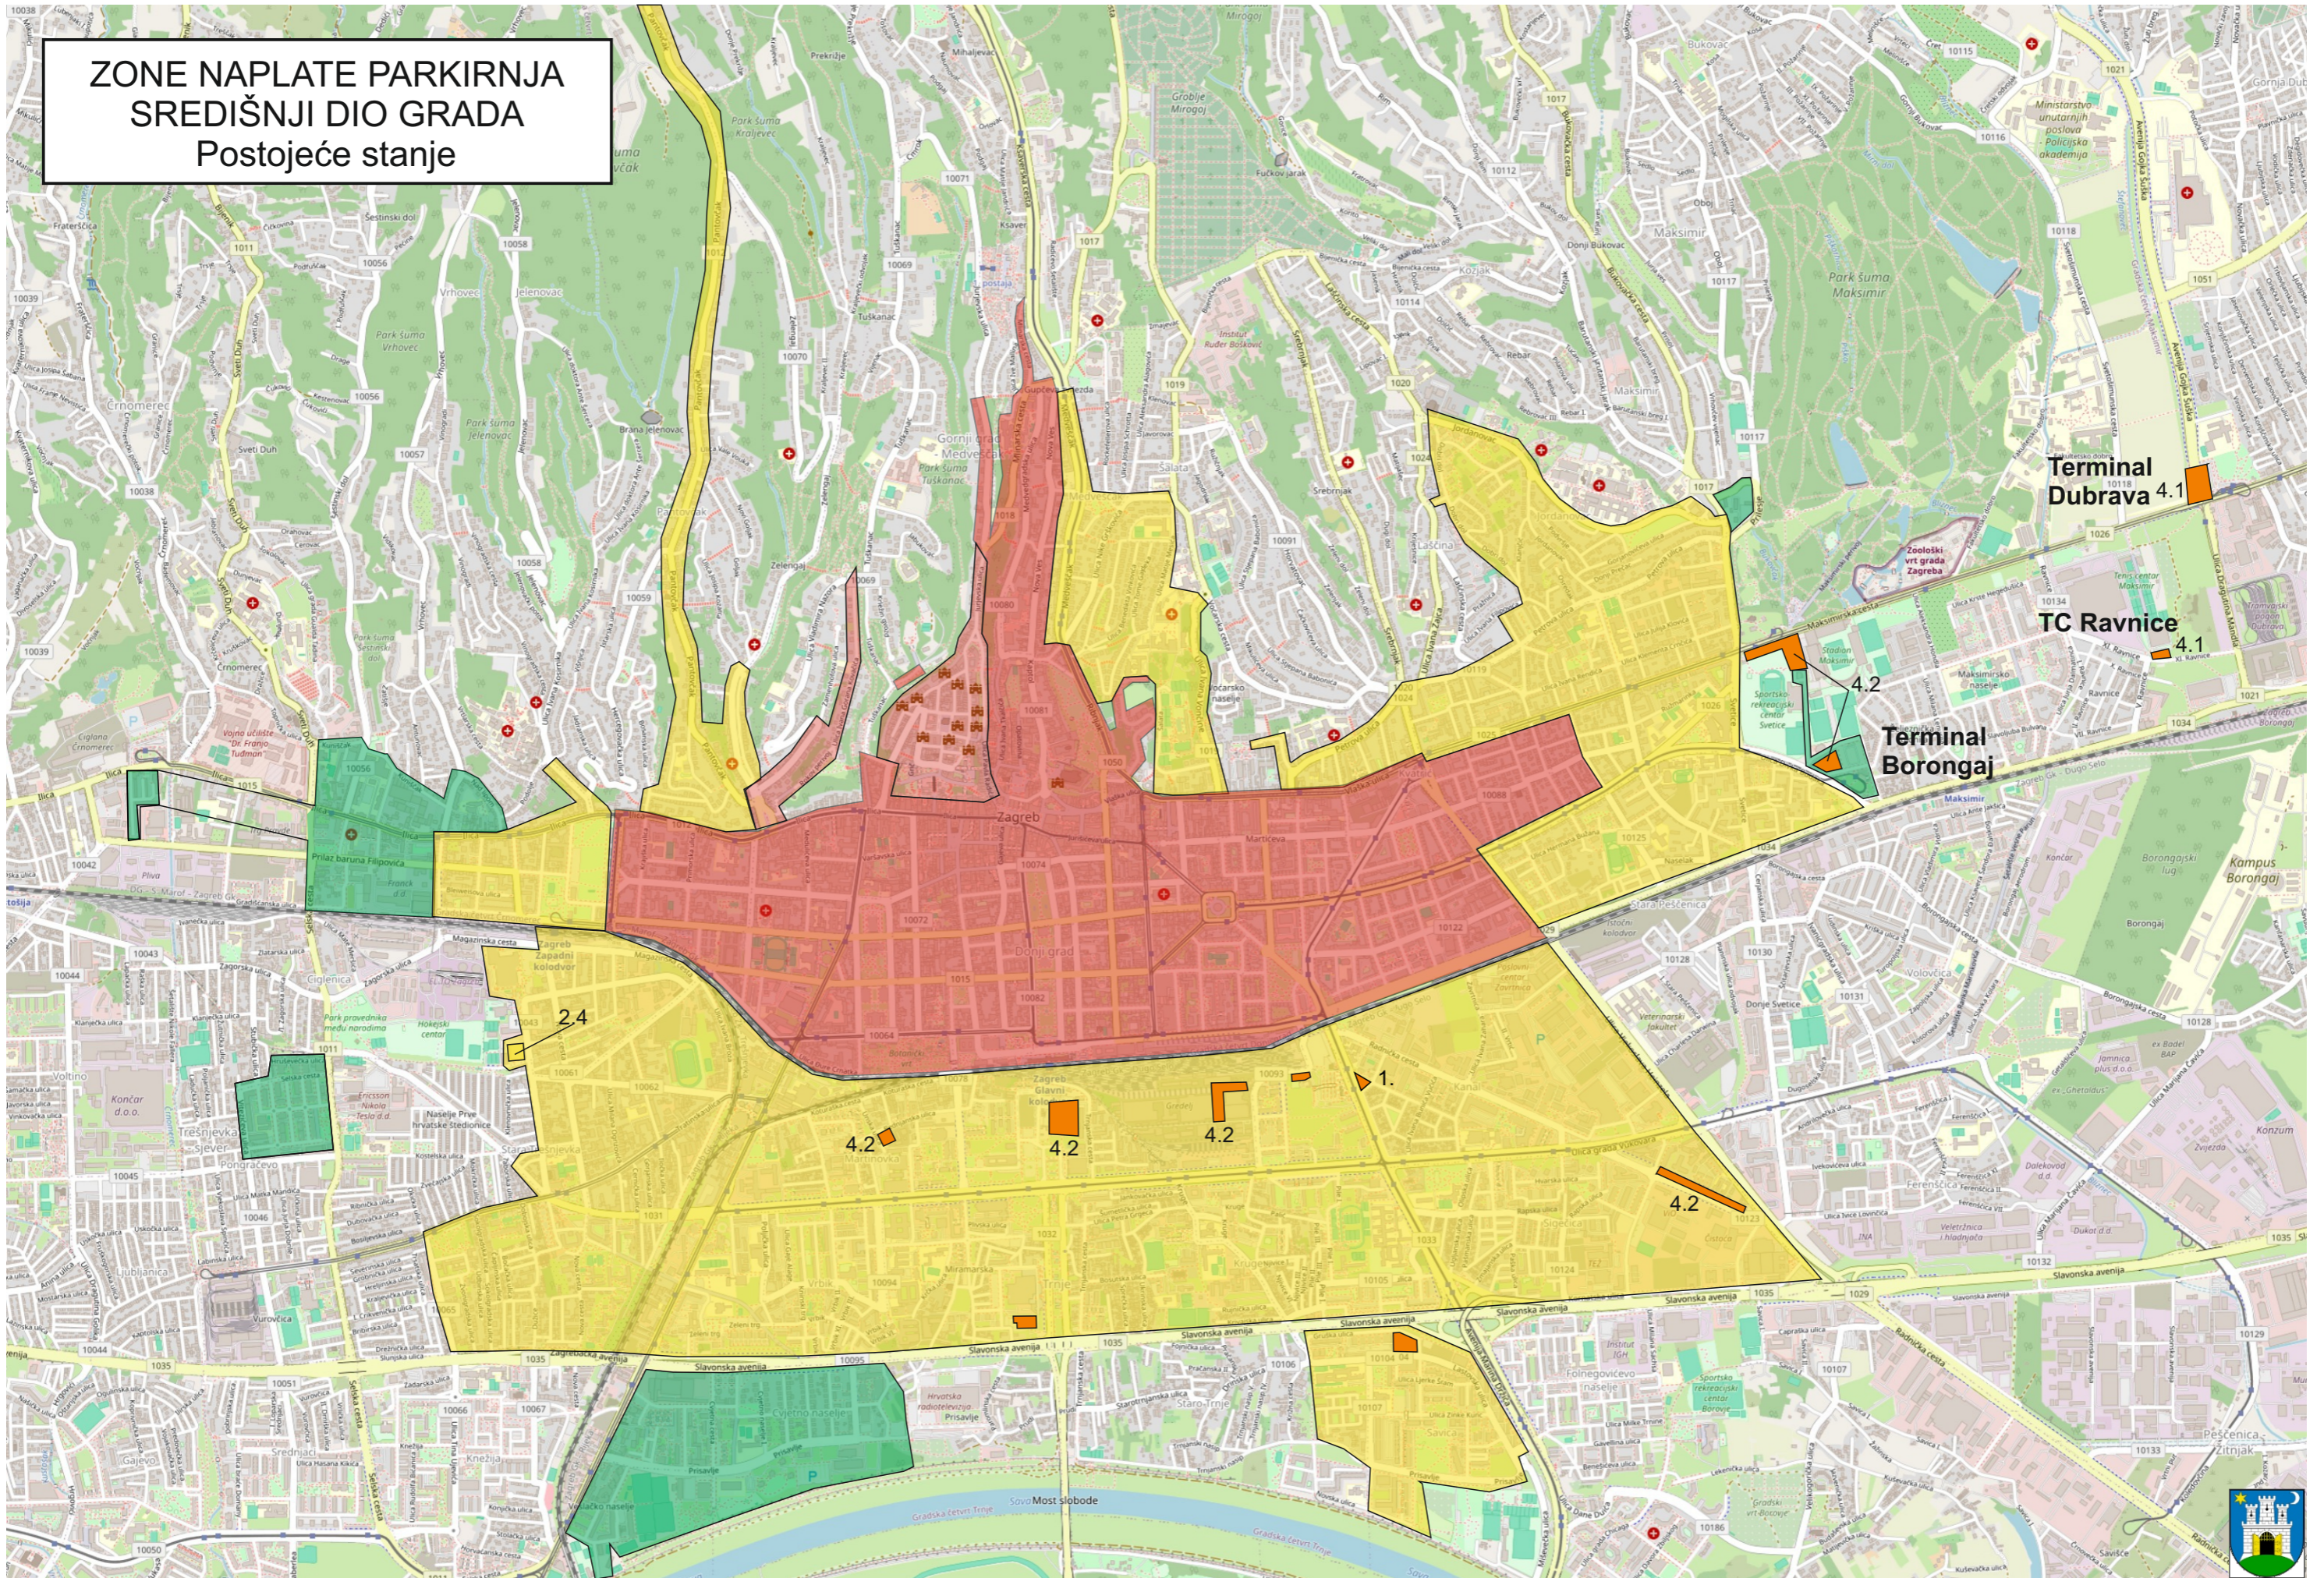

ZONE NAPLATE PARKIRNJA SREDIŠNJI DIO GRADA Postojeće stanje

ZONE NAPLATE PARKIRNJA SREDIŠNJI DIO GRADA Prijedlog zona i blokova

BLOK 18
Tržnica
Dubrava

BLOK 19
Sesvete (Ninska)

BLOK 20
Novi Jelkovec

ZAGREB ISTOK
Postojeće zone sa prijedlogom blokova
Ukida se naplata:
- Karlovačka ul. u Sesvetama (više nema javnih parkirališta)

NOVI ZAGREB
Postojeće zone sa
prijedlogom blokova

**BUNDEK
ZONA 1.2**

**VELESAJAM
ISTOK
ZONA IV.1
(trenutno bez naplate)**

**BLOK 16
SREDIŠĆE**

ZAPRUĐE

**BLOK 15
SIGET**

SOPOT

**Turinina
(Porezna uprava)
ZONA IV.1**

**BLOK 17
Tržnica Utrine**

Autobusni terminal
Vrapčanska aleja

BLOK 21
Vrapčanska
Dom zdravlja

BLOK 23
V. Korajca - A. Šoljana

BLOK 22
Tržnica Špansko

BLOK 24
Tržnica Jarun

Parkiralište
Mladost

ZAGREB - ZAPAD
Postojeće zone sa prijedlogom blokova