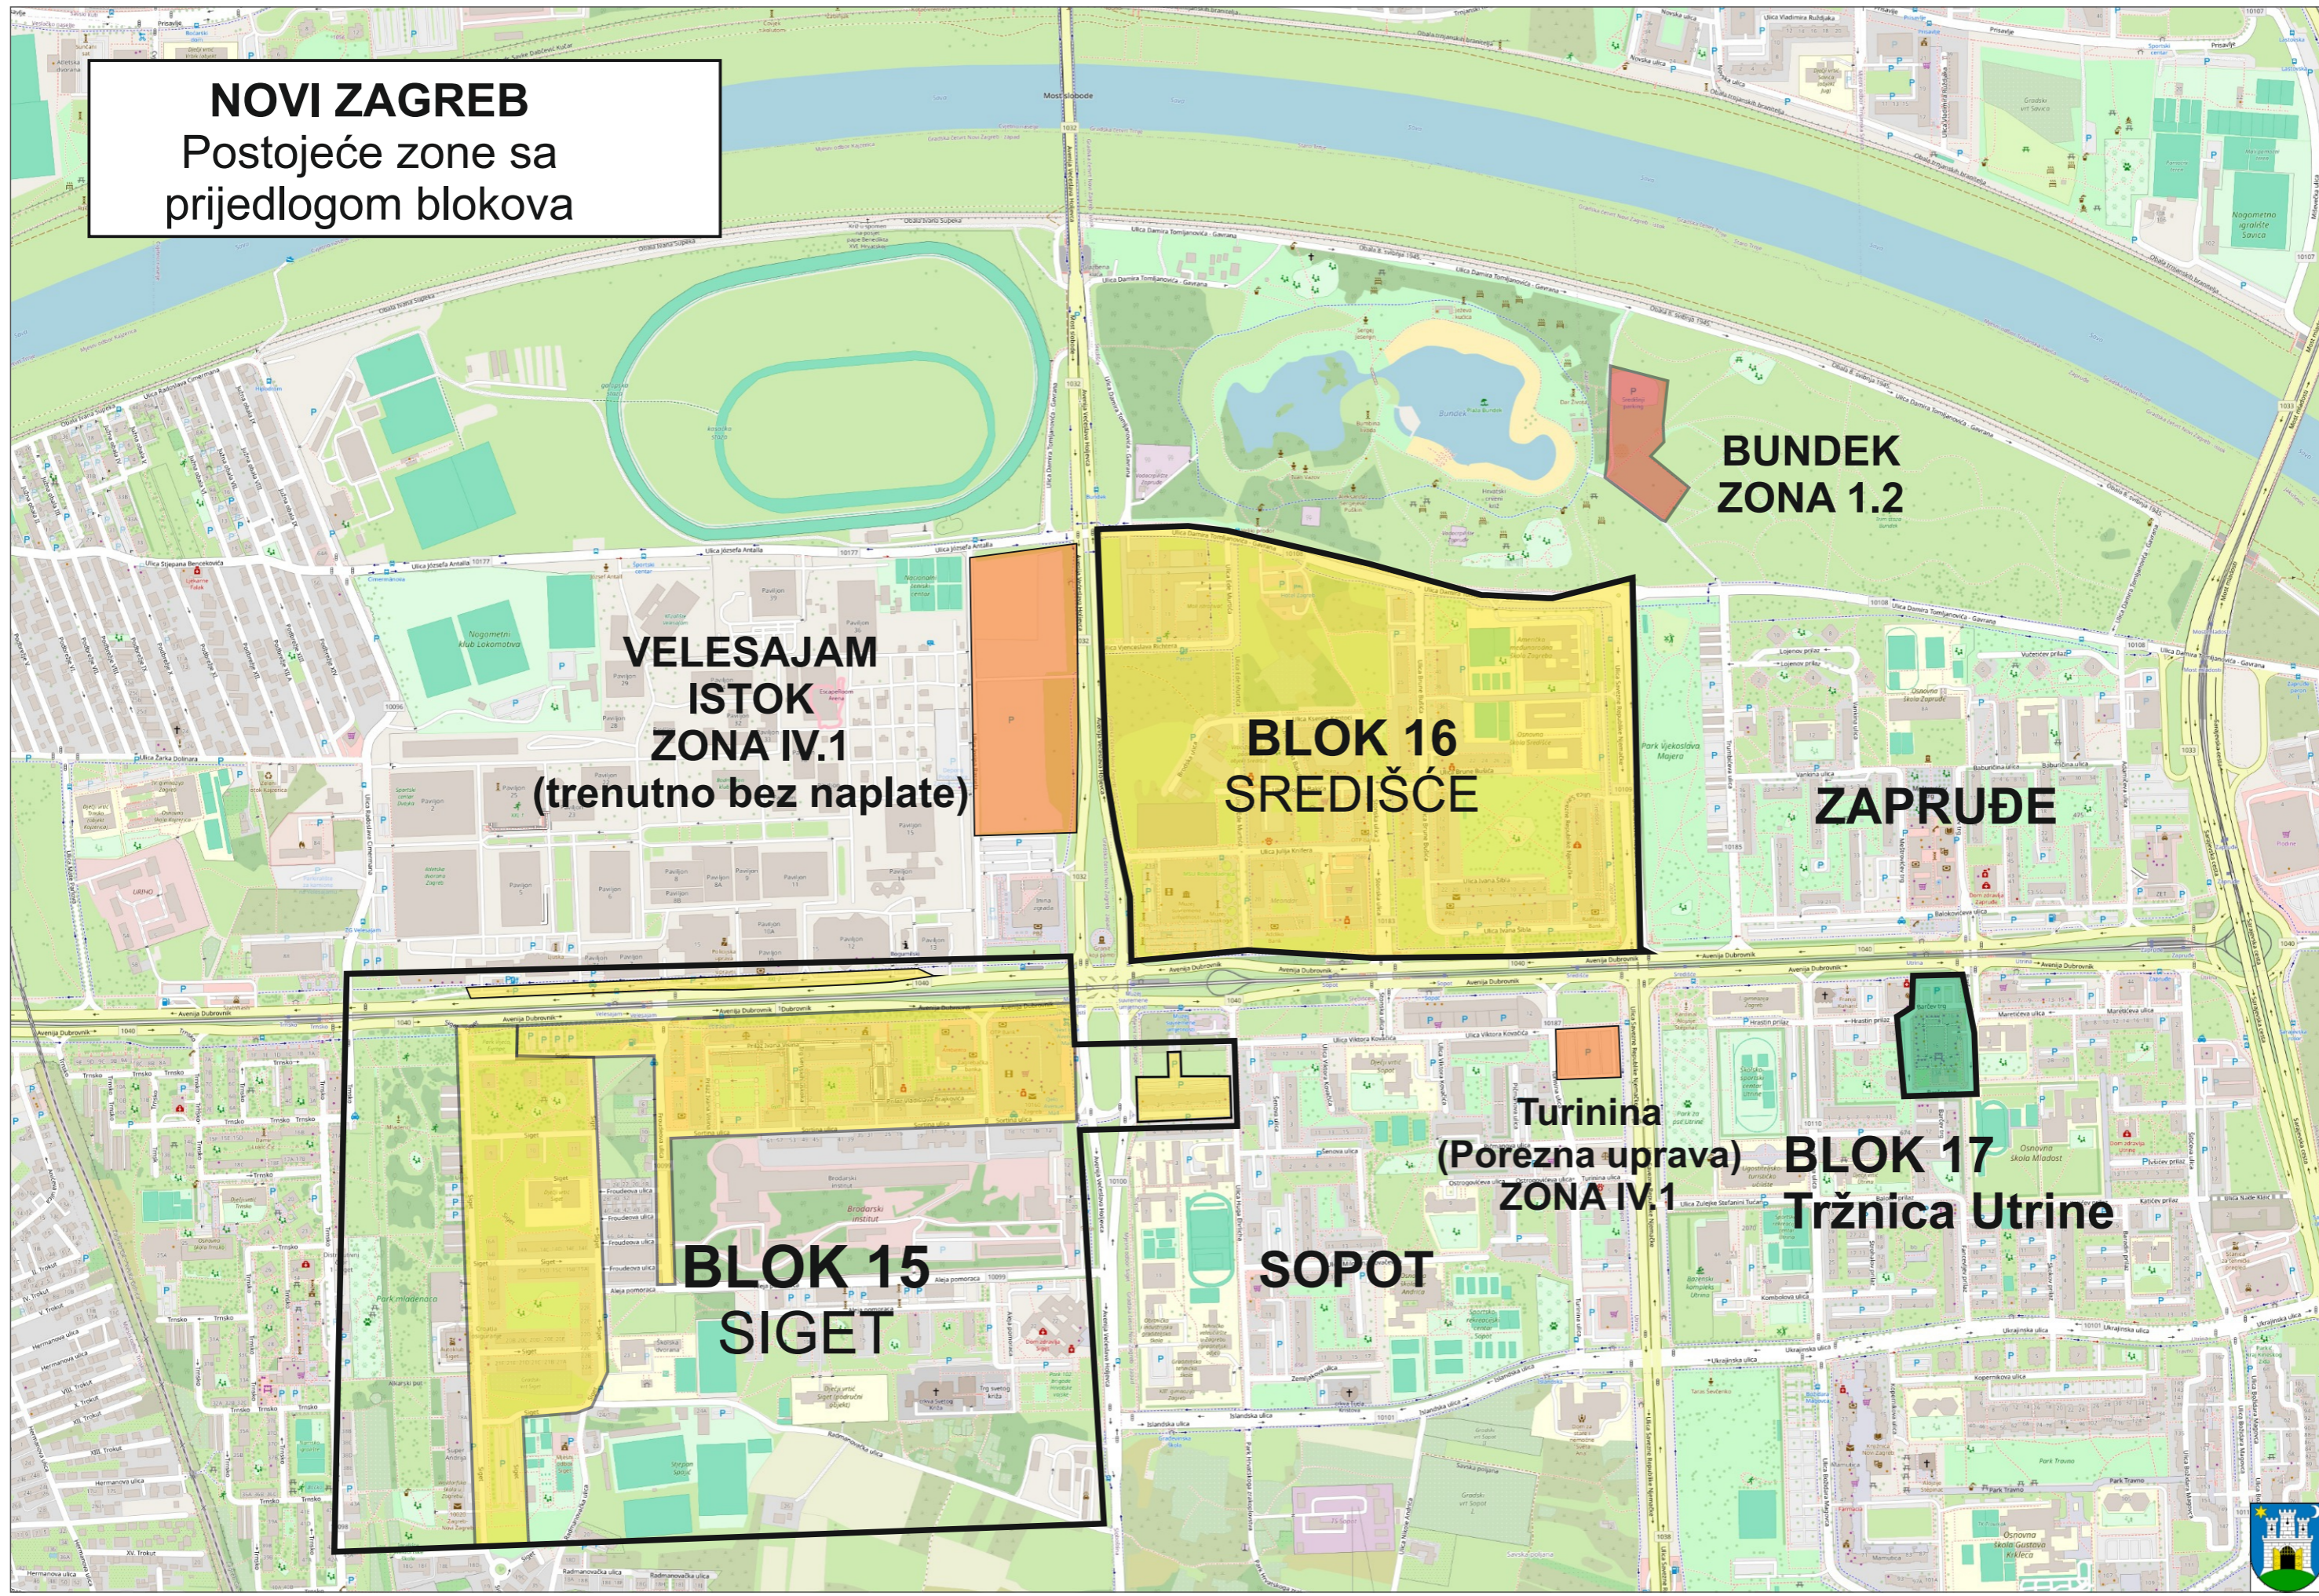

ZONE NAPLATE PARKIRNJA SREDIŠNJI DIO GRADA Postojeće stanje

ZONE NAPLATE PARKIRNJA SREDIŠNJI DIO GRADA Prijedlog zona i blokova

BLOK 18
Tržnica
Dubrava

BLOK 19
Sesvete (Ninska)

BLOK 20
Novi Jelkovec

ZAGREB ISTOK
Postojeće zone sa prijedlogom blokova
Ukida se naplata:
- Karlovačka ul. u Sesvetama (više nema javnih parkirališta)

NOVI ZAGREB
Postojeće zone sa
prijedlogom blokova

**BUNDEK
ZONA 1.2**

**VELESAJAM
ISTOK
ZONA IV.1
(trenutno bez naplate)**

**BLOK 16
SREDIŠĆE**

ZAPRUĐE

**BLOK 15
SIGET**

SOPOT

**Turinina
(Porezna uprava)
ZONA IV.1**

**BLOK 17
Tržnica Utrine**

Autobusni terminal
Vrapčanska aleja

BLOK 21
Vrapčanska
Dom zdravlja

BLOK 23
V. Korajca - A. Šoljana

BLOK 22
Tržnica Špansko

BLOK 24
Tržnica Jarun

Parkiralište
Mladost

ZAGREB - ZAPAD
Postojeće zone sa prijedlogom blokova