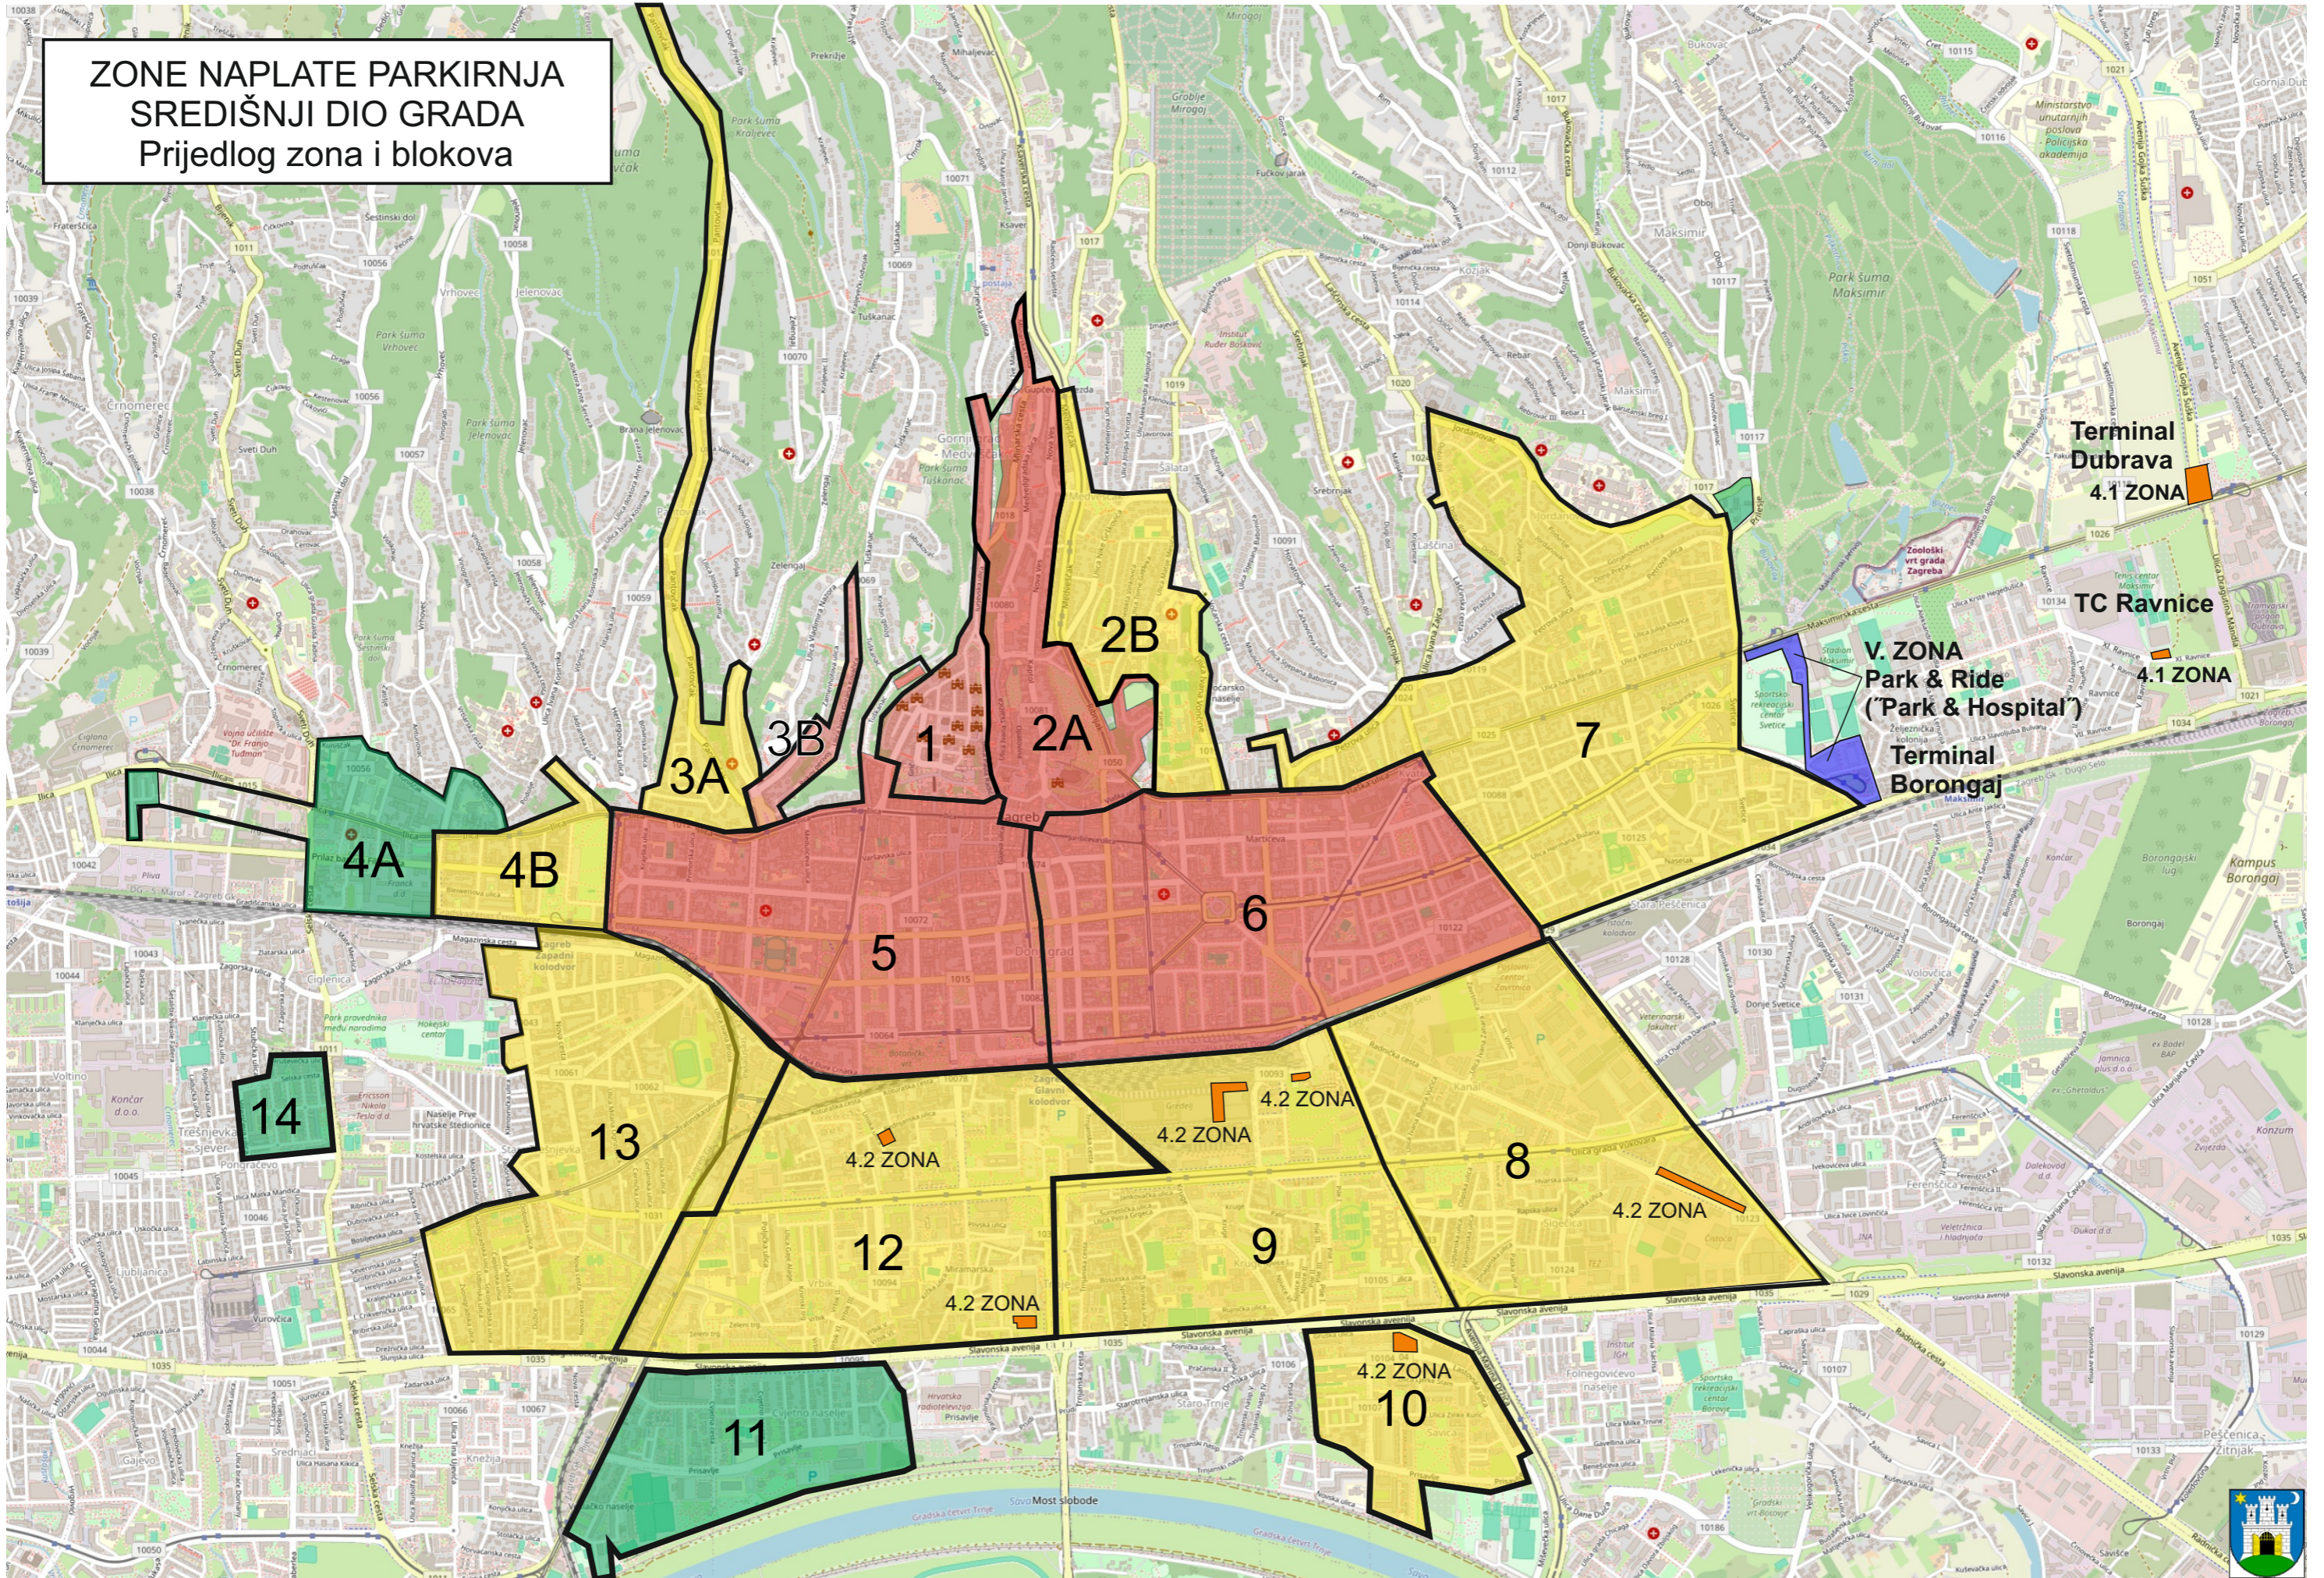

ZONE NAPLATE PARKIRNJA SREDIŠNJI DIO GRADA Postojeće stanje

ZONE NAPLATE PARKIRNJA SREDIŠNJI DIO GRADA Prijedlog zona i blokova

BLOK 18
Tržnica
Dubrava

BLOK 19
Sesvete (Ninska)

BLOK 20
Novi Jelkovec

ZAGREB ISTOK
Postojeće zone sa prijedlogom blokova
Ukida se naplata:
- Karlovačka ul. u Sesvetama (više nema javnih parkirališta)

NOVI ZAGREB
Postojeće zone sa
prijedlogom blokova

**BUNDEK
ZONA 1.2**

**VELESAJAM
ISTOK
ZONA IV.1
(trenutno bez naplate)**

**BLOK 16
SREDIŠĆE**

ZAPRUĐE

**BLOK 15
SIGET**

SOPOT

**Turinina
(Porezna uprava)
ZONA IV.1**

**BLOK 17
Tržnica Utrine**

Autobusni terminal
Vrapčanska aleja

BLOK 21
Vrapčanska
Dom zdravlja

BLOK 23
V. Korajca - A. Šoljana

BLOK 22
Tržnica Špansko

BLOK 24
Tržnica Jarun

Parkiralište
Mladost

ZAGREB - ZAPAD
Postojeće zone sa prijedlogom blokova