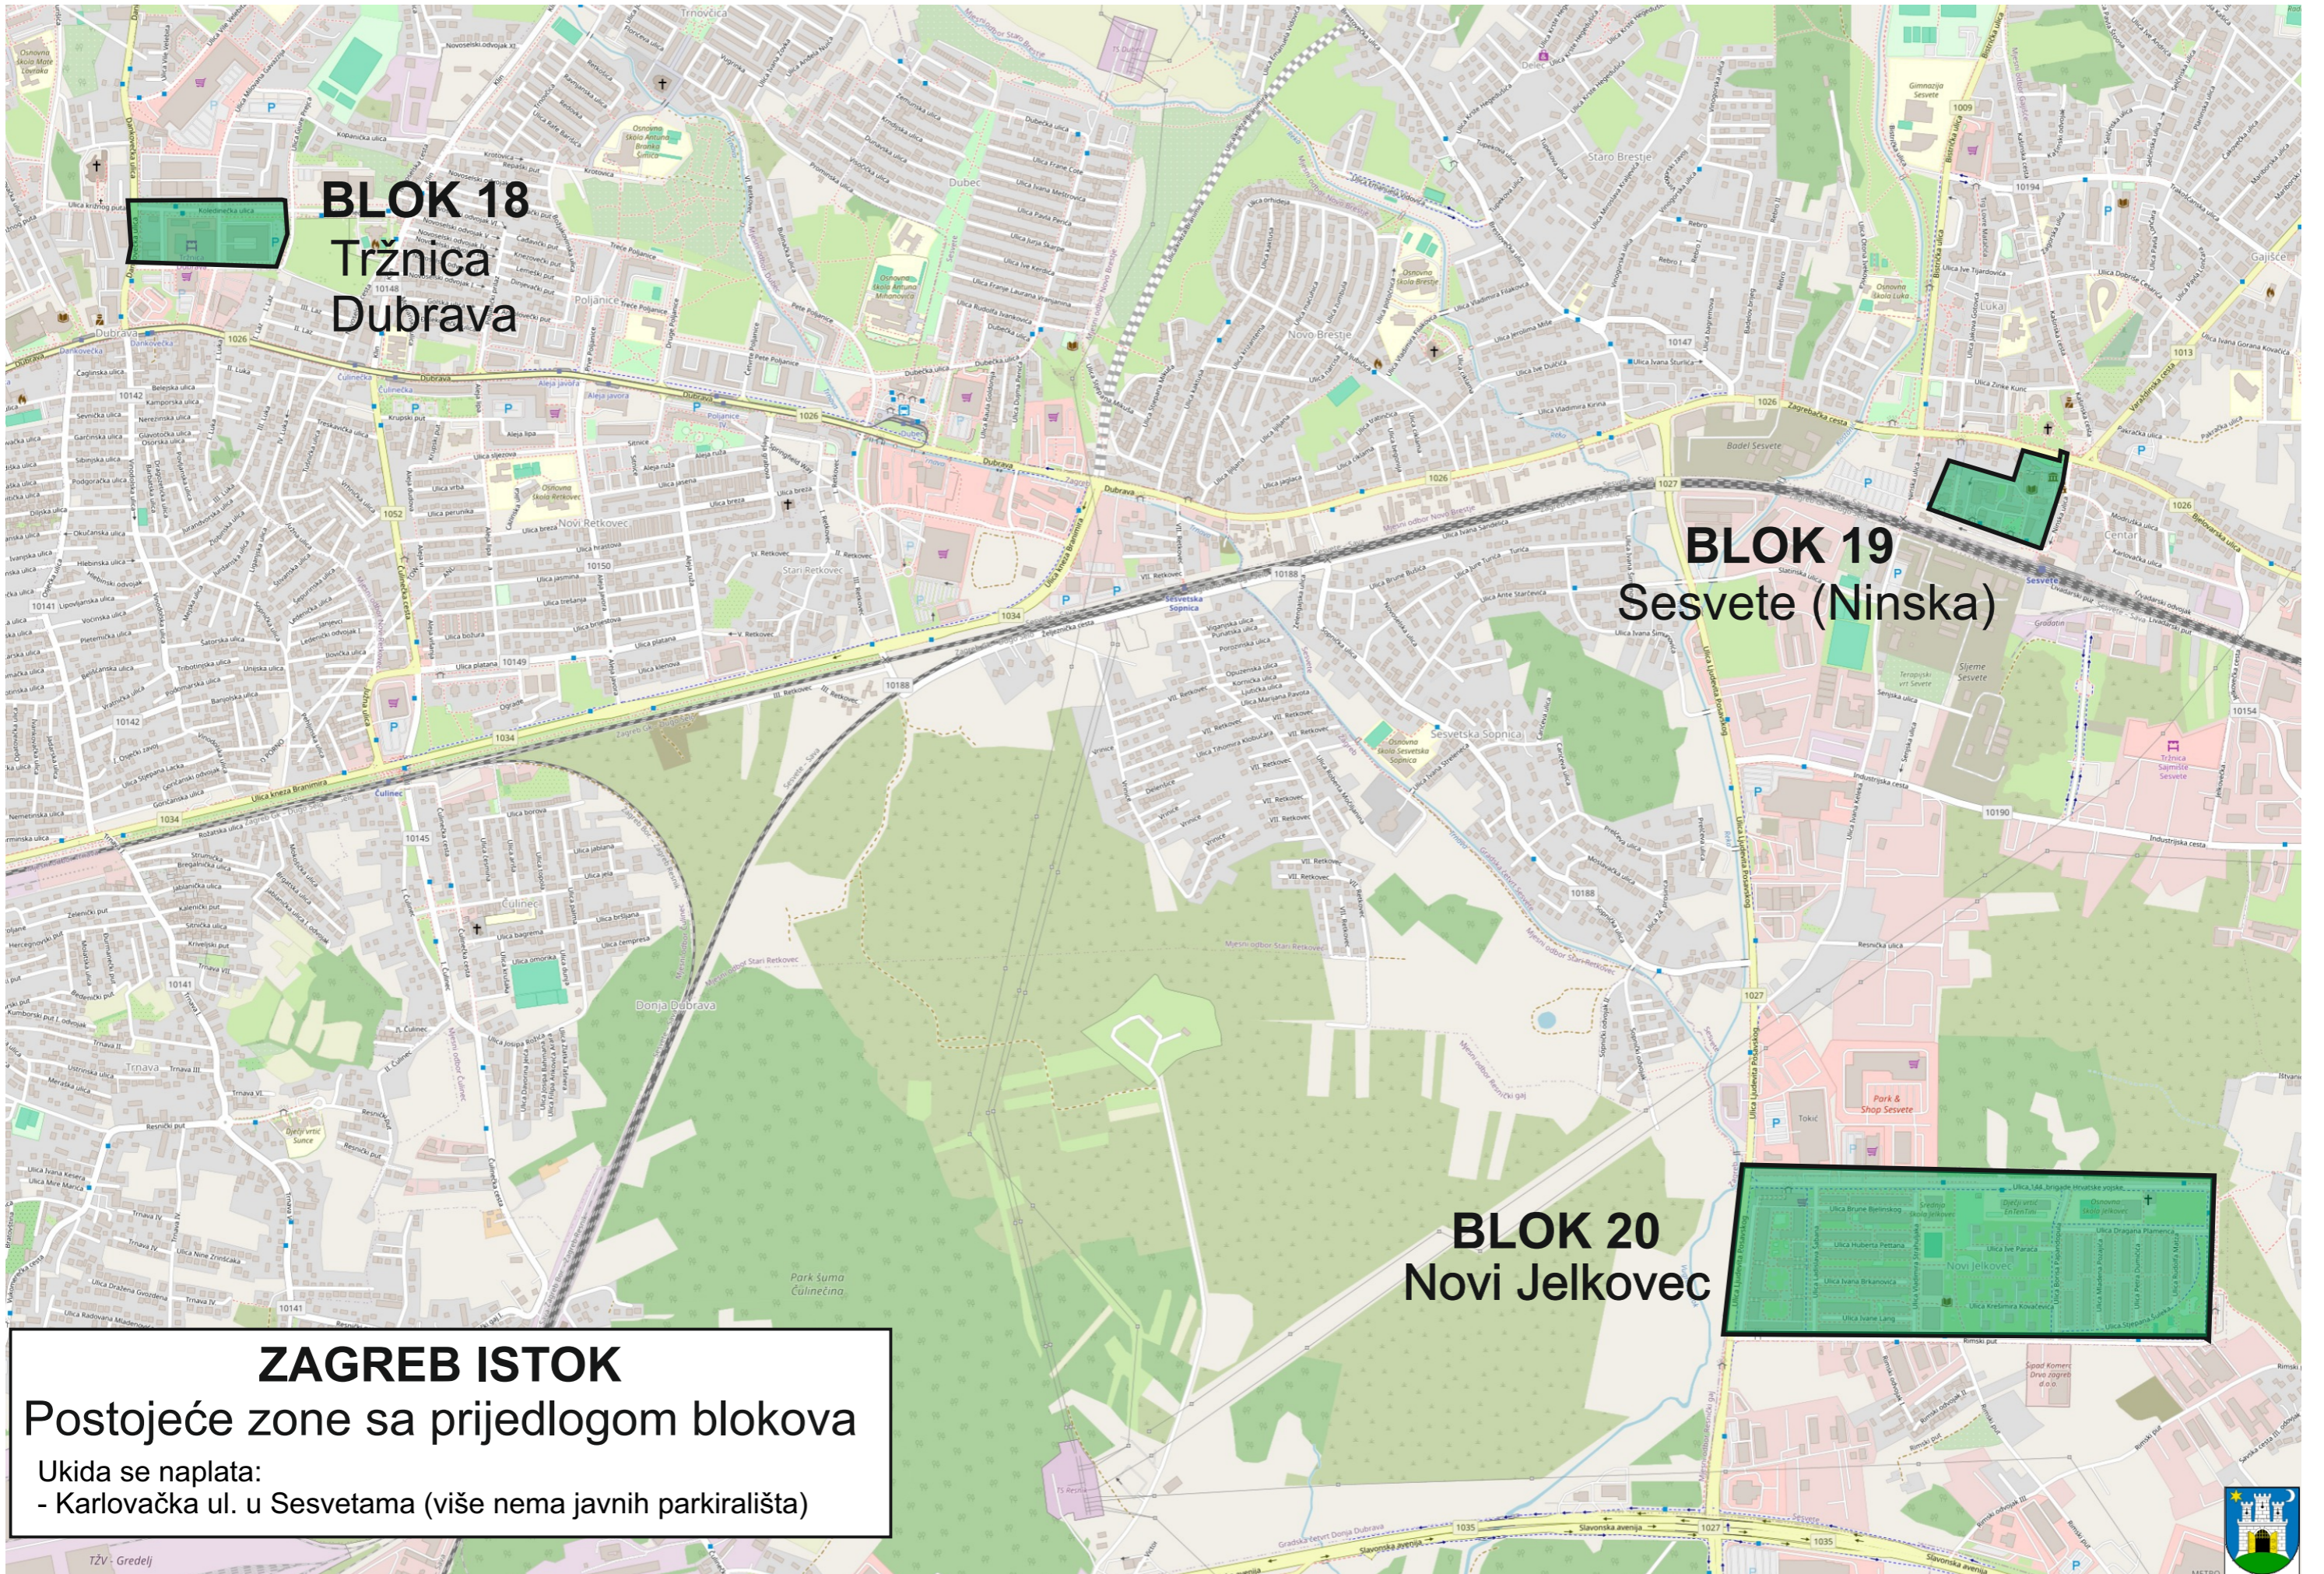

ZONE NAPLATE PARKIRNJA SREDIŠNJI DIO GRADA Postojeće stanje

ZONE NAPLATE PARKIRNJA SREDIŠNJI DIO GRADA Prijedlog zona i blokova

BLOK 18
Tržnica
Dubrava

BLOK 19
Sesvete (Ninska)

BLOK 20
Novi Jelkovec

ZAGREB ISTOK
Postojeće zone sa prijedlogom blokova
Ukida se naplata:
- Karlovačka ul. u Sesvetama (više nema javnih parkirališta)

NOVI ZAGREB
Postojeće zone sa
prijedlogom blokova

**BUNDEK
ZONA 1.2**

**VELESAJAM
ISTOK
ZONA IV.1
(trenutno bez naplate)**

**BLOK 16
SREDIŠĆE**

ZAPRUĐE

**BLOK 15
SIGET**

SOPOT

**Turinina
(Porezna uprava)
ZONA IV.1**

**BLOK 17
Tržnica Utrine**

Autobusni terminal
Vrapčanska aleja

BLOK 21
Vrapčanska
Dom zdravlja

BLOK 23
V. Korajca - A. Šoljana

BLOK 22
Tržnica Špansko

BLOK 24
Tržnica Jarun

Parkiralište
Mladost

ZAGREB - ZAPAD
Postojeće zone sa prijedlogom blokova